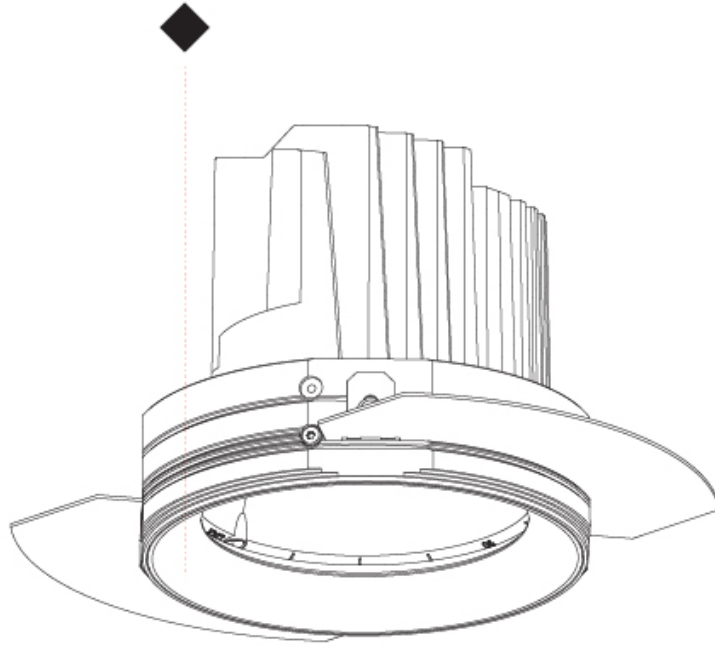

## BIONIQ ROUND SEMI ADJUSTABLE TRIMLESS

A35209-

PROJECT

TYPE

SPECIFIER

QUANTITY

DATE

A